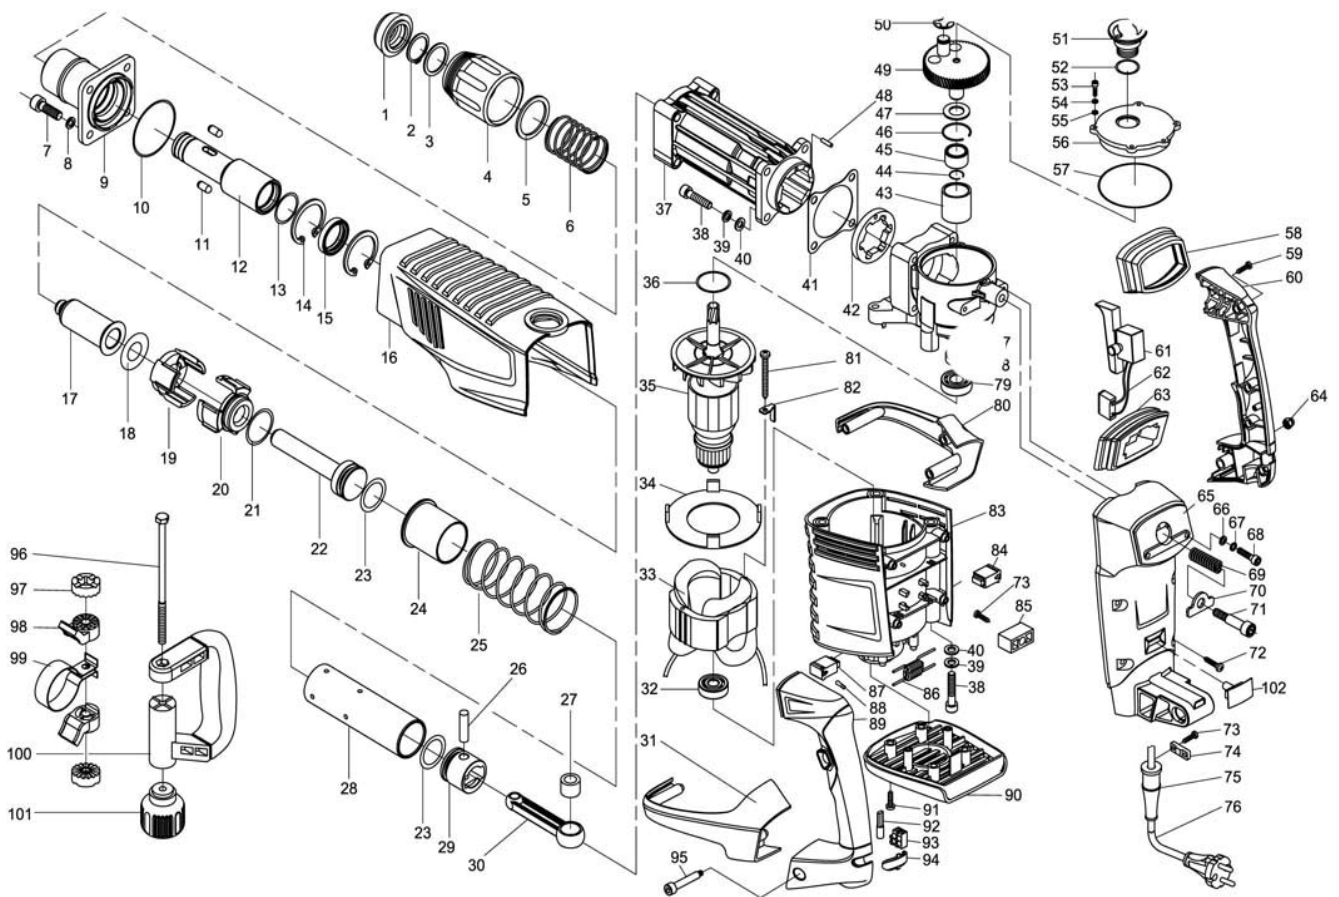

9993931 MARTILLO DEMOLED 25J - 1500W DP-MAG

Codigo	Item	Descripcion
R99939900	1	TAPA FRONTAL 1 p/9993931
R99939901	2	ANILLO DE SUJETACION 2 p/9993931
R99939902	3	ANILLO 3 p/9993931
R99939903	4	MANDRIL DESLIZABLE 4 p/9993931
R99939904	5	ARANDELA 5 p/9993931
R99939905	6	RESORTE MANDRIL 6 p/9993931
R99939906	9	SOPORTE DE HERRAMIENTA 9 p/9993931
R99939907	10	O-RING 10 p/9993931
R99939908	11	BOLITA DE ACERO 11 p/9993931
R99939909	12	CUERPO PORTA HERRAMIENTA 12p9993931
R99939910	13	O-RING 13 p/9993931
R99939911	14	ANILLO SUJETACION 14 p/9993931
R99939912	15	RETEN 15 p/9993931
R99939913	16	PROTECTOR SUPERIOR 16 p/9993931
R99939914	17	PERCUTOR SECUNDARIO 17 p/9993931
R99939915	18	ARANDELA 18 p/9993931
R99939916	19	MORDAZA SUP. 19 p/9993931
R99939917	20	MORDAZA INF. 20 p/9993931
R99939918	21	O-RING 21 p/9993931
R99939919	22	EMPUJADOR 22 p/9993931
R99939920	23	O-RING 23 p/9993931
R99939921	24	ENCASTRE DE MORDAZA 24 p/9993931
R99939922	25	RESORTE D/COMPRESION 25 p9993931
R99939923	26	PERNO PISTON 26 p/9993931
R99939924	27	RODILLO 27 p/9993931
R99939925	28	CILINDRO 28 p/9993931
R99939926	29	PISTON 29 p/9993931
R99939927	30	BIELA 30 p/9993931
R99939928	31	CARCAZA INF. IZQ. 31 p/9993931
R99939929	33	ESTATOR 33 p/9993931
R99939930	34	DEFECTOR AIRE 34 p/9993931
R99939931	35	ROTOR 35 p/9993931
R99939932	36	O-RING 36 p/9993931
R99939933	37	CARCAZA DE CILINDRO 37 p/9993931
R99939934	41	JUNTA DE CILINDRO 41 p/9993931
R99939935	42	SOPORTE DE CILINDRO 42 p/9993931
R99939936	43	PROTECTOR DE RODILLO 43 p/9993931
R99939937	44	ANILLO 44 p/9993931
R99939938	45	RODILLO 45 p/9993931
R99939939	46	ANILLO 46 p/9993931
R99939940	47	ARANDELA 47 p/9993931
R99939941	48	TRABA 48 p/9993931
R99939942	49	ENGRANAJE 49 p/9993931
R99939943	50	TRABA SUP. 50 p/9993931
R99939944	51	PERILLA SELECTORA 51 p/9993931
R99939945	52	O-RING 52 p/9993931
R99939946	56	TAPA SUPERIOR 56 p/9993931
R99939947	57	O-RING 57 p/9993931
R99939948	58	SOORTE ANTIVIBRACION SUP. 58